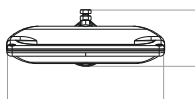

4200 - 9000 лм

Световой поток

WA 130x60°, WA 130x45°

КСС

IP66

Степень защиты

Характеристики серии *

Диапазон AC, В	от 165 до 430
Частота, Гц	50±10%
λ драйвера	≥0,95
Кп, %	≤2
t, °C	от -60 до +50
Климат. исполн.	У1 / УХЛ1
CRI	70, 80
Цветовая t, К	4000, 5000
Крепление, мм	Ø48
Класс электробезопасности	I

236 / 264
Длина, мм

80 / 85
Высота, мм

220 / 367
Ширина, мм

Вес, кг: 1,1 / 1,7

Оптика из ударопрочного
поликарбоната

Решение для освещения
коттеджных поселков

* Подробнее в паспорте светильника.

Технические характеристики актуальны
при номинальном напряжении – 220-230В.