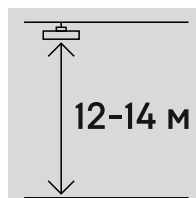

350
Диаметр, мм

227 / 234*
Высота, мм

Литой алюминиевый корпус

Для подвеса на высоте
12-14 метров

Вес, кг: **4,0 / 4,5**

Технические характеристики актуальны
при номинальном напряжении – 220-230В.

* на поворотном кронштейне