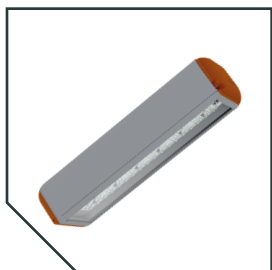

Легкий и компактный
экструдированный
алюминиевый корпус