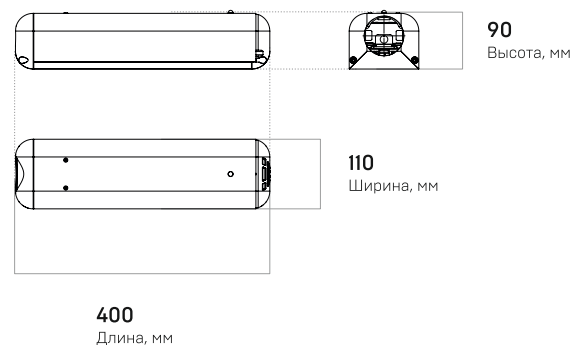

Технические характеристики актуальны при номинальном напряжении – 220-230В.

Вес и габариты

Вес, кг: **2,7**

Ex-FSL – с маркировкой взрывозащиты
2Ex ec mb IIC T4 Gc X/Ex tb mb IIC T200 85 °C Db X

Легкий и компактный
экструдированный
алюминиевый корпус