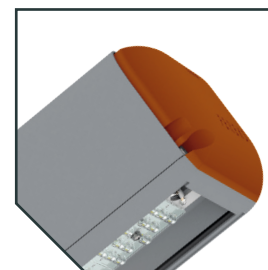

Ex-FSL

Консольный взрывозащищенный
светильник

FEREKS

Взрывоопасные зоны помещений и наружных установок
согласно Ex-маркировке и ГОСТ IEC 60079-14-2013

Основные характеристики

35 - 52 Вт
Мощность

5000K
Цветовая температура

6 модификаций во взрыво-
защищенном исполнении

Крышка из литого алюминия

LEDEL

FEREKS

ieK Lighting

ARFA
ПОТОЛКИ И СВЕТ

ул. Мазита Гафури, 50,
г. Казань, Россия, 420108
Тел.: 8 800 100 30 30
E-mail: info@ledel.ru