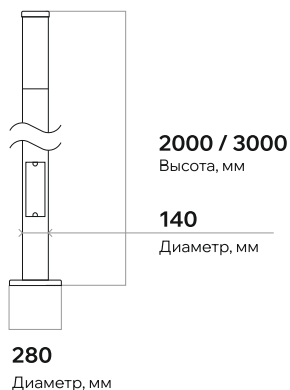

2049,4481 лм
Световой поток

C110
КСС

IP66
Степень защиты

Характеристики серии

Диапазон AC, В	от 176 до 264
Частота, Гц	47-63
λ драйвера	≥0,96
Кп, %	≤1
t, °C	от -40 до +50
Климат. исполнение	У1
CRI	80
Цветовая t, К	4000, 5000
Класс электробезопасности	I

Вес, кг: **18,0 / 22,0**

Технический лючок в одной плоскости с корпусом ограничивает свободный доступ к питанию светильника

Монтаж на бетонную или грунтовую поверхность

Технические характеристики актуальны при номинальном напряжении – 220-230В.