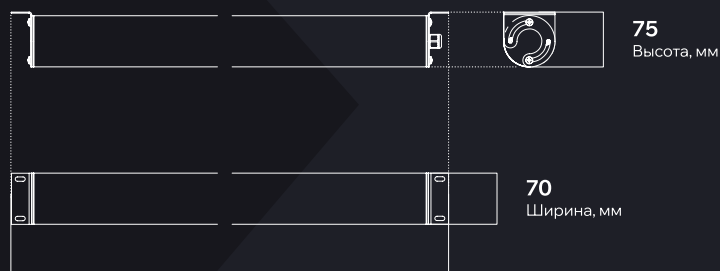

## Вес и габариты

465 - 2626  
Длина, мм

Вес, кг: 0,9 - 3,6

Корпус и рассеиватель  
из опалового  
поликарбоната 2мм

Подвесной  
или накладной  
монтаж

**FEREKS**

ул. Мазита Гафури, 50,  
г. Казань, РФ, 420108