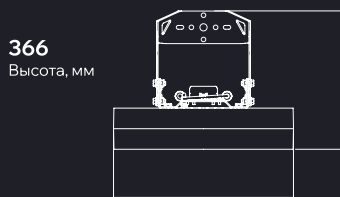

366
Высота, мм

224
Длина, мм

350
Ширина, мм

Вес, кг: 5,0 - 6,5