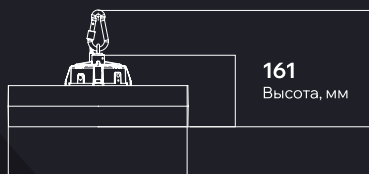

Технические характеристики актуальны при номинальном напряжении – 220-230В.

Особенности серии

Литой алюминиевый корпус

Вес и габариты

350
Диаметр, мм

350
Диаметр, мм

161
Высота, мм

227
Высота, мм