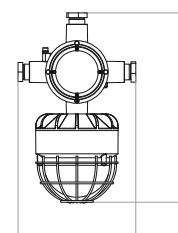

Технические характеристики актуальны при номинальном напряжении – 220-230В.

Вес и габариты

267
Высота, мм

300
Высота, мм

140
Диаметр, мм

185
Высота, мм

198
Ширина, мм

Вес, кг: 4,0 / 4,5