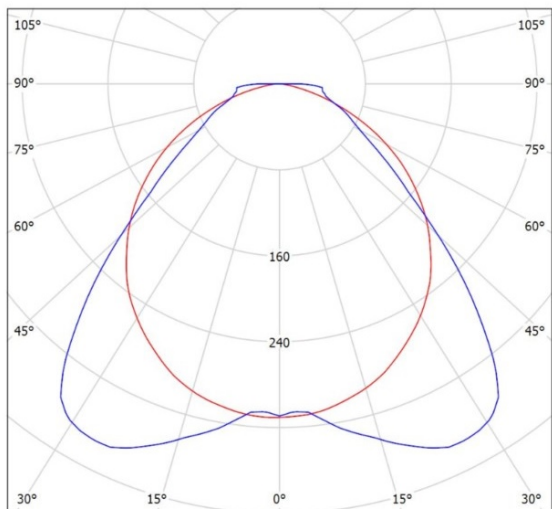

АНАЛОГ ДЛЯ NON-FOOD RETAIL

L-FUSION

линейный светильник
со специальными КСС

- › КСС: ГСП105.
- › Матовый рассеиватель

ХАРАКТЕРИСТИКИ

- › Мощность: 15 - 100 Вт.
- › Энергоэффективность: до 140 лм/Вт.
- › КСС: Д, Г30, К15, ГСП105.
- › Степень защиты: IP40.

КОРПУС

- › Крепление свободно двигается по профилю.
- › Ребра на профиле – не остается жирных следов.
- › 4 вида крепления: накладное, поворотное, подвесное, встраиваемое.

ДРАЙВЕР

- › Доступно исполнение с проводным управлением (DALI, PWM, 0-10).
- › БАП по ГОСТ.
- › Рабочее напряжение до 430В.