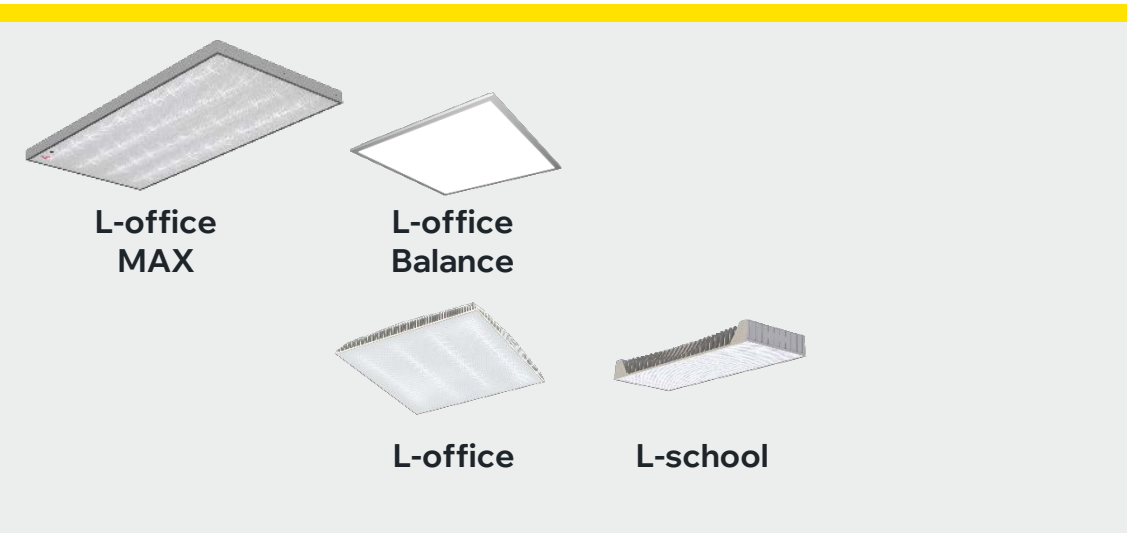

СВЕТОДИОДНЫЕ ПАНЕЛИ