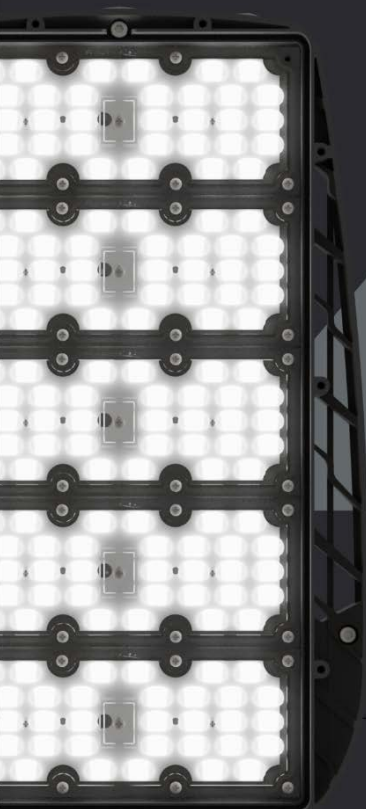

LEDEL  
Street X1