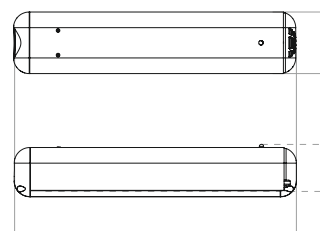

I

Крепление: консольное, мм

∅48 / ∅60

Индекс цветопередачи, CRI

70 / 80

Вес и габариты

110
Ширина, мм

94
Высота, мм

342 / 400
Длина, мм

Вес, кг: **2,3 / 2,7**

Технические характеристики актуальны при номинальном напряжении – 220-230В.

FSL – компактный светильник для прилегающих территорий

Корпус из экструдированного алюминиевого профиля