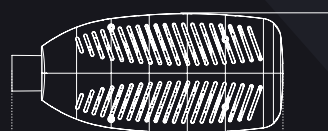

Технические характеристики актуальны при номинальном напряжении – 220-230В.

Особенности серии

Совместим с системами управления

Максимальный температурный режим: +50°C

Вес и габариты

200 - 315
Ширина, мм

400 - 600
Длина, мм