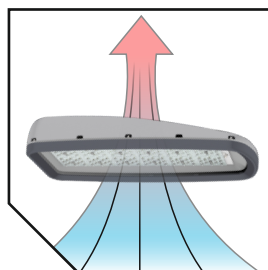

Максимальный температурный
режим: +50°C