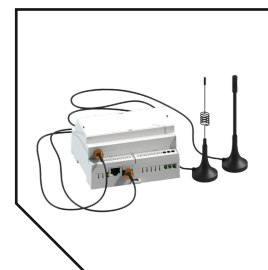

Совместим с системами
управления

LEDEL

FEREKS

ieK Lighting

ARFA
ПОТОЛКИ И СВЕТ

ул. Мазита Гафури, 50,
г. Казань, Россия, 420108
Тел.: 8 800 100 30 30
E-mail: info@ledel.ru

united.ledel.ru