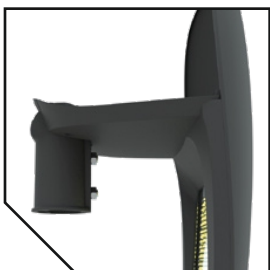

702 / 910
Длина, мм

155 / 160
Высота, мм

Вес, кг: **8,2 / 12,5**

Технические характеристики актуальны при номинальном напряжении – 220-230В.

AMG – консольный светильник с европейским дизайном

Замена драйвера без
отключения светильника
от сети питания

Монтаж на консоль
Ø48 мм или Ø60 мм

Возможность плавной
регулировки угла
наклона светильника