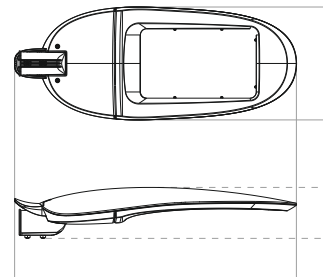

Класс защиты от поражения электрическим током

I

Крепление: консольное, мм

Ø48 / Ø60

Индекс цветопередачи, CRI

70 / 80

Вес и габариты

275 / 370
Ширина, мм

702 / 910
Длина, мм

155 / 160
Высота, мм

Вес, кг: **8,2 / 12,5**

Технические характеристики актуальны при номинальном напряжении – 220-230В.

AMG – консольный светильник с европейским дизайном

Замена драйвера без
отключения светильника
от сети питания

Монтаж на консоль
Ø48 мм или Ø60 мм

Возможность плавной
регулировки угла
наклона светильника