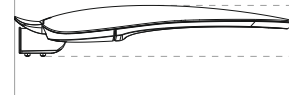

Класс защиты от поражения электрическим током

I

Крепление: консольное, мм

Ø48 / Ø60

Индекс цветопередачи, CRI

70 / 80

Вес и габариты

275 / 370
Ширина, мм

702 / 910
Длина, мм

155 / 160
Высота, мм

Вес, кг: **8,2 / 12,5**

Технические характеристики актуальны при номинальном напряжении – 220-230В.

AMG – консольный светильник с европейским дизайном

Замена драйвера без
отключения светильника
от сети питания